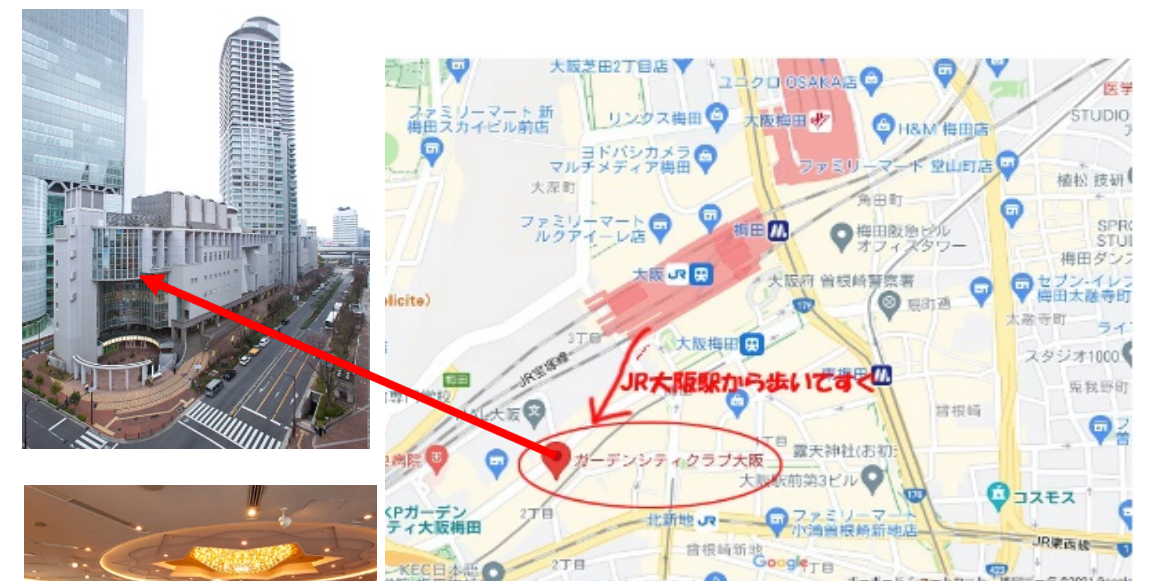

## 2021年10月総会・懇親会中止のお知らせ

西南学院大学関西支部同窓会の皆様へ

オリンピック開催月ですが、まだまだコロナの影響が報じられている今日この頃です。関西支部の皆様方にはいかがお過ごしでしょうか？さて、今年10月に予定していました、総会・懇親会ですが、理事会で話し合った結果まだ、コロナの影響が強く、皆様が安心して総会に来れる状態ではないと判断致しました。来年こそは新たな気持ちで、新しい開催の場所で皆さんと楽しく総会・懇親会を開催できるよう、理事全員で力戦奮闘していきます。来年皆様にお会いできるよう心より願っております。なお、2022年新年会も中止致しますので、ご了承して頂きたくお願い申し上げます。  
2022年10月!!!総会・懇親会開催予定!!!来年こそは大いに語らしましょう♪

### 開催予定場所の紹介(ガーデンシティークラブ大阪)

JR大阪駅から歩いてすぐ

大阪市北区梅田2-5-25 ハービスOSAKA 6F

西南学院大学同窓会関西支部